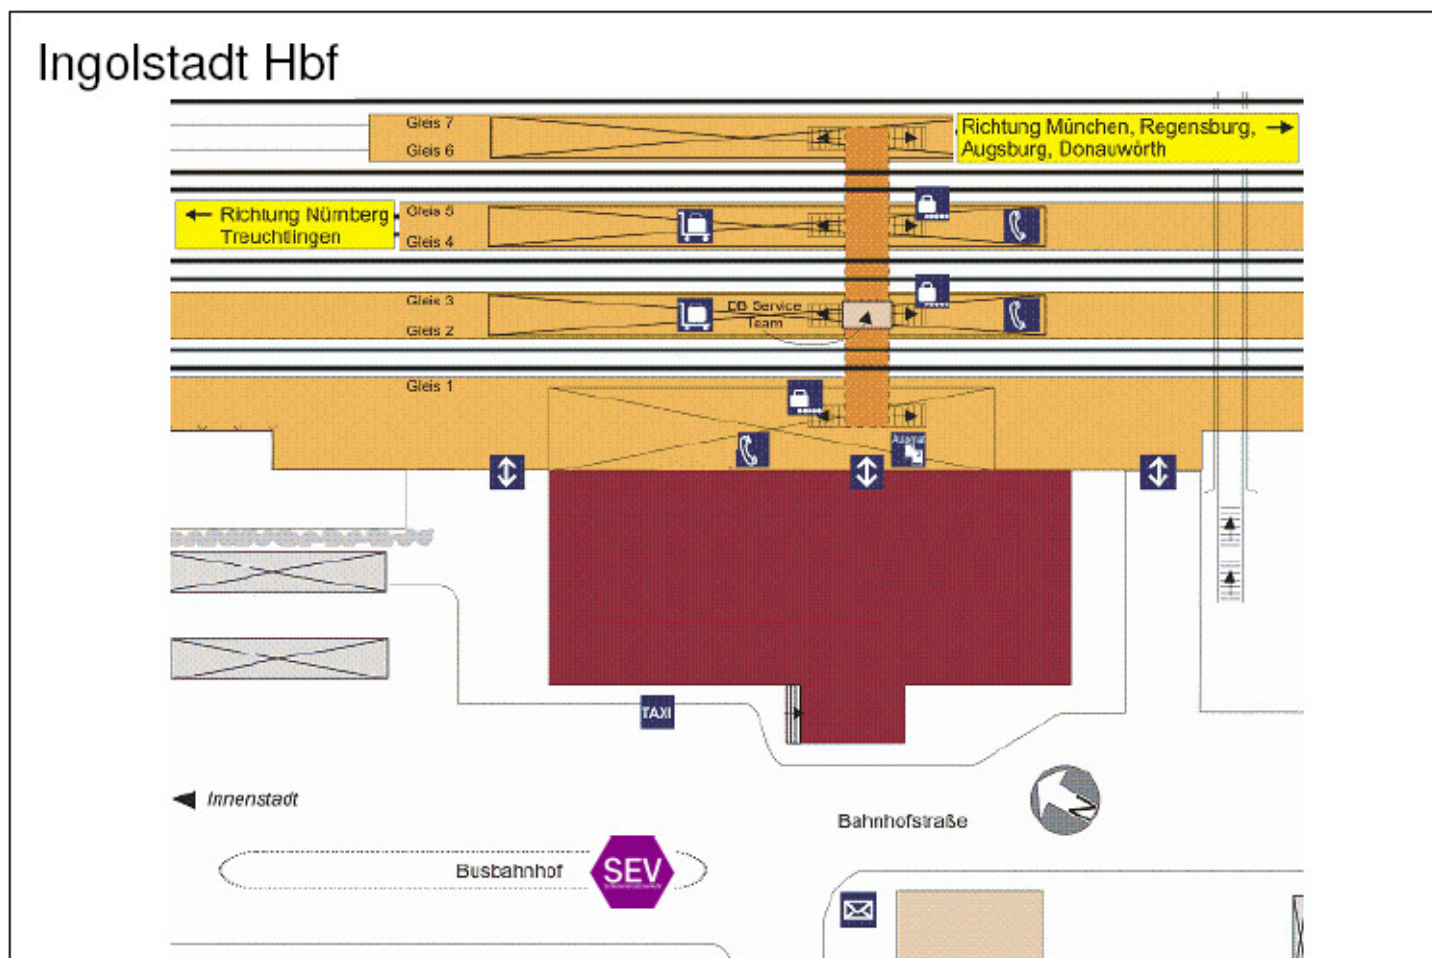

Infomöglichkeiten

Aushänge und Durchsagen

auf Bahnhöfen und Haltepunkten

RAN Bayern

Telefon 0180 5 702 170 (14 Cent/Min)

E-Mail ran-bayern@bahn.de

Ansprechpartner Fernverkehr

Telefon 0180 5 194 195 (14 Cent/Min)

BR-Videotext

Tafeln 744–747

Internet

www.bahn.de/bauarbeiten

mit kostenlosem E-Mail-Newsletter

E-Mail-Newsletter (kostenlos)

<http://bauarbeiten.bahn.de/bayern,pdfnewsletter>

Hinweis für mobilitätseingeschränkte Fahrgäste

Bitte melden Sie Ihre Reisewünsche unter Telefon 0180 5 512 512 (14 Cent/Minute) an.

Impressum

Herausgeber:
DB Regio AG
Region Bayern
Richelstraße 3
80634 München

Änderungen vorbehalten.
Einzelangaben ohne Gewähr.

Stand: 12. Februar 2007
www.bahn.de/bayern